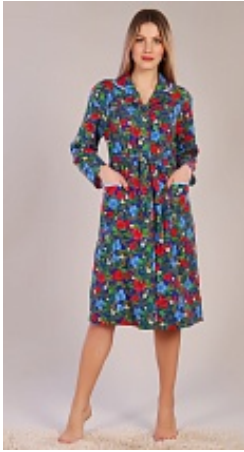

Производство:

Ивановская обл., г. Шуя
ул. 1-я Нагорная, д.16
Тел. 8-920-352-01-11
Время работы: 9.00-16.00

Продажа:

г. Иваново, ул. Смольная, 3Б ТЦ Текстильщик-2, пав. 31
Время работы: 8.00-16.00
Ивановская обл., г. Шуя, ул. 1-я Нагорная, д.16
Время работы: 9.00-16.00
Тел. 8 (920) 35-30-720 Евгений

Халат фланель м11к

Состав:
100% хлопок
Ткань:
фланель
Размер:
48,50,52,54,56,58,60,62
Цена:
360 руб.