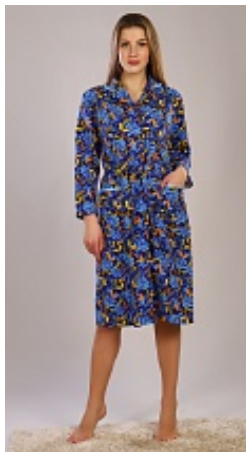

Халаты фланель

Халат фланель м11б

Состав:

100% хлопок

Ткань:

фланель

Размер:

48,50,52,54,56,58,60,62

Цена:

360 руб.