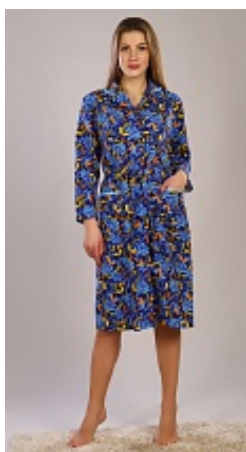

Халат фланель м116

Состав:
100% хлопок
Ткань:
фланель
Размер:
48,50,52,54,56,58,60,62
Цена:
360 руб.