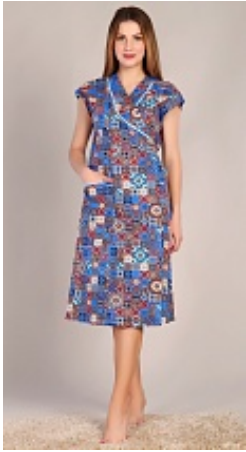

Производство:

Ивановская обл., г. Шуя
ул. 1-я Нагорная, д.16
Тел. 8-920-352-01-11
Время работы: 9.00-16.00

Продажа:

г. Иваново, ул. Смольная, 3Б ТЦ Текстильщик-2, пав. 31
Время работы: 8.00-16.00
Ивановская обл., г. Шуя, ул. 1-я Нагорная, д.16
Время работы: 9.00-16.00
Тел. 8 (920) 35-30-720 Евгений

Состав:
100% хлопок
Ткань:
бязь
Размер:
48,50,52,54,56,58,60,62
Цена:
315 руб.