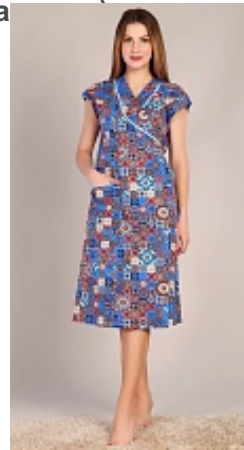

Халат женский из бязи м38р2 (на пуговицах)

Халат женский из бязи м38г (на пуговицах)

Халат женский из бязи м7г (на пуговицах)

Состав:
100% хлопок
Ткань:
бязь
Размер:
48,50,52,54,56,58,60,62
Цена:
315 руб.