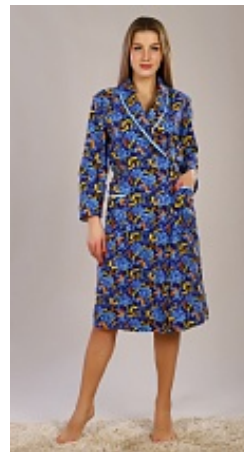

Цена:

390 руб.

Халаты фланель

Халат фланель м11б

Состав:

100% хлопок

Ткань:

фланель

Размер:

48,50,52,54,56,58,60,62

Цена:

360 руб.

Халат фланель м10б

Состав:

100% хлопок

Ткань: