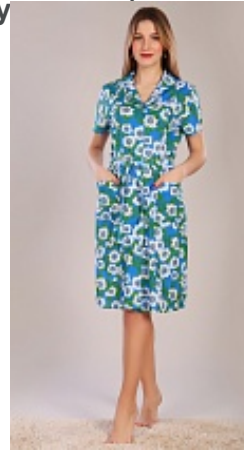

Халат женский из бязи м8г (на пуговицах)

Состав:
100% хлопок
Ткань:
бязь
Размер:
48,50,52,54,56,58,60,62,64,66
Цена:
310 руб.

Халат женский из бязи м8р2 (на пуговицах)

Состав:
100% хлопок
Ткань:
бязь
Размер:
48,50,52,54,56,58,60,62,64,66
Цена:
310 руб.