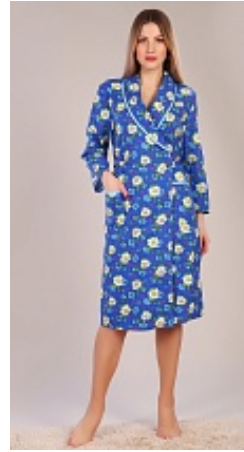

Халат фланель м10р

Состав:
100% хлопок
Ткань:
фланель
Размер:
48,50,52,54,56,58,60,62
Цена:
375 руб.