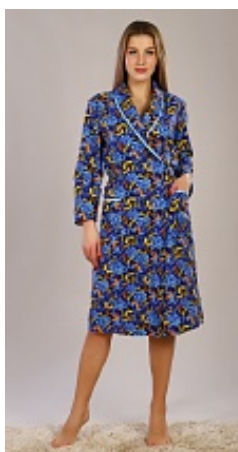

Халат фланель м106

Состав:
100% хлопок
Ткань:
фланель
Размер:
48,50,52,54,56,58,60,62
Цена:
375 руб.