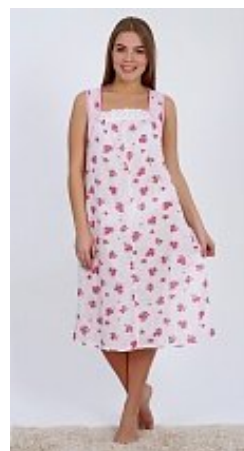

Ночная сорочка м26р

Состав:
Ткань:
Размер:
50,52,54,56,58,60,62,64
Цена:
185 руб.