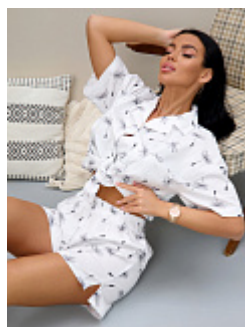

Пижама женская м32 одуванчики

Состав:
100% хлопок
Ткань:
сатин
Размер:
42,44,46,48,50,52,54,56
Цена:
895 руб.