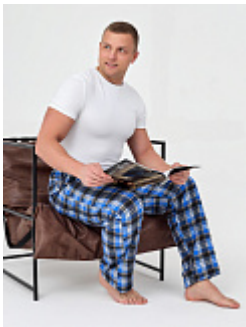

Брюки мужские м33гб

Состав:
100% хлопок
Ткань:
фланель
Размер:
54,56
Цена:
570 руб.