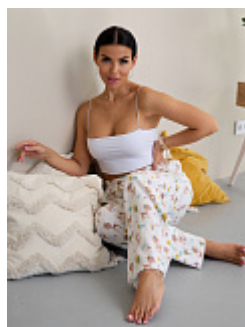

Брюки женские м25 оленёнок

Состав:
100% хлопок
Ткань:
фланель
Размер:
44,46,48,50,52,54,56,58
Цена:
570 руб.