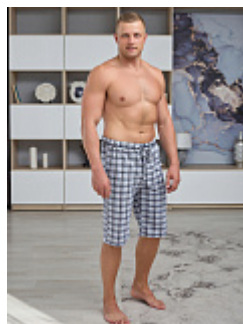

Весь ассортимент

Бриджи м49

Состав:
95% хлопок, 5% эластан
Ткань:
кулирка с лайкрой
Размер:
46,58,60,62
Цена:
280 руб.

Шорты мужские м50

Состав:
100% хлопок
Ткань:
кулирка (трикотаж)
Размер:
48,50,52,54,56,58
Цена:
330 руб.