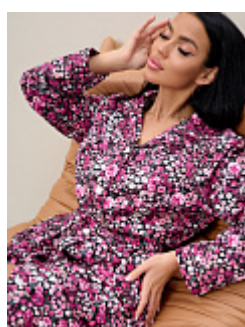

Халат фланель м111 бордовый

Состав:
100% хлопок
Ткань:
фланель
Размер:
48,50,52,54,56,58,60,62
Цена:
995 руб.