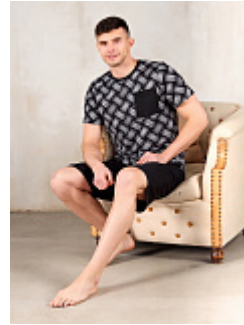

Состав:
100% хлопок
Ткань:
кулирка
Размер:
48,56,58
Цена:
725 руб.

Костюм мужской м135бш

Состав:
100% хлопок
Ткань:
кулирка
Размер:
50,52,54,56,58
Цена:
725 руб.

Костюм мужской м135сш

Состав:
100% хлопок
Ткань:
кулирка
Размер:
48,50,52,54,56,58
Цена:
725 руб.