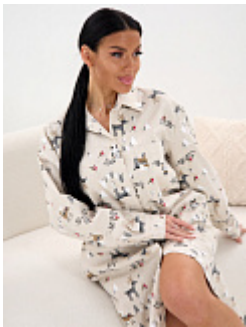

Производство:

Ивановская обл., г. Шуя
ул. 1-я Нагорная, д.16
Тел. 8-920-352-01-11
Время работы: 9.00-16.00

Продажа:

г. Иваново, ул. Смольная, 3Б ТЦ Текстильщик-2, пав. 31
Время работы: 8.00-16.00
Ивановская обл., г. Шуя, ул. 1-я Нагорная, д.16
Время работы: 9.00-16.00
Тел. 8 (920) 35-30-720 Евгений

Халат фланель м111 сиреневый

Состав:
100% хлопок
Ткань:
фланель
Размер:
48,50,52,54,56,58,60,62
Цена:
995 руб.

Халат фланель м10 цветы

Состав:
100% хлопок
Ткань:
фланель
Размер:
48,50,52,54,56,58,60,62
Цена:
1010 руб.

Халат-рубашка фланель м41лес

Состав:
100% хлопок
Ткань:
фланель
Размер:
46,48,50,52,54,56,58,60
Цена:
1030 руб.

Халат-рубашка фланель м41пион

Состав:
100% хлопок
Ткань:
фланель
Размер:
46,48,50,52,54,56,58,60
Цена:
1130 руб.

Халат женский м51орнамент

Состав:
100% хлопок
Ткань:
кулирка
Размер:
46,48,50,52,54,56
Цена:
790 руб.