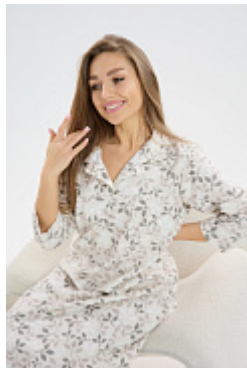

Ночная сорочка м42 листья

Состав:

100% хлопок

Ткань:

фланель

Размер:

46,48,50,52,54,56,58,60

Цена:

760 руб.