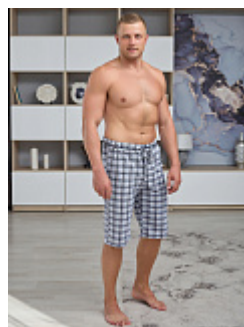

Весь ассортимент

Бриджи м49

Состав:
95% хлопок, 5% эластан
Ткань:
кулирка с лайкрой
Размер:
46,58,60,62
Цена:
295 руб.

Шорты мужские м50

Состав:
100% хлопок
Ткань:
кулирка (трикотаж)
Размер:
48,50,52,54,56,58
Цена:
345 руб.