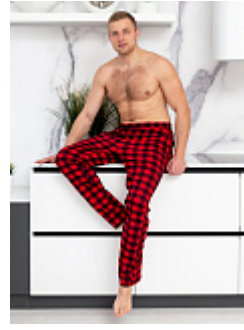

Мужские брюки, шорты

Шорты мужские м50

Состав:
100% хлопок
Ткань:
кулирка (трикотаж)
Размер:
48,50,52,54,56,58
Цена:
330 руб.

Брюки мужские м19к

Состав:
100% хлопок
Ткань:
кулирка
Размер:
56,58,60
Цена:
480 руб.